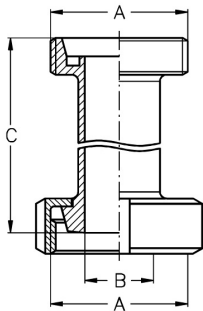

Zwischenstück GK

DN	A	B				AISI304		AISI316L-1.4404	
10	Rd 28x1/8"	10				432130	Anfrage	432230	Anfrage
15	Rd 34x1/8"	16				432131	Anfrage	432231	Anfrage
20	Rd 44x1/6"	20				432132	Anfrage	432232	Anfrage
25	Rd 52x1/6"	26				432133	Anfrage	432233	Anfrage
32	Rd 58x1/6"	32				432134	Anfrage	432234	Anfrage
40	Rd 65x1/6"	38				432135	Anfrage	432235	Anfrage
50	Rd 78x1/6"	50				432136	Anfrage	432236	Anfrage
65	Rd 95x1/6"	66				432137	Anfrage	432237	Anfrage
80	Rd 110x1/4"	81				432138	Anfrage	432238	Anfrage
100	Rd 130x1/4"	100				432139	Anfrage	432239	Anfrage
125	Rd 160x1/4"	125				432141	Anfrage	432241	Anfrage
150	Rd 190x1/4"	150				432142	Anfrage	432242	Anfrage
200	Rd 240x1/4"	200				432144	Anfrage	432244	Anfrage

C nach Wunsch