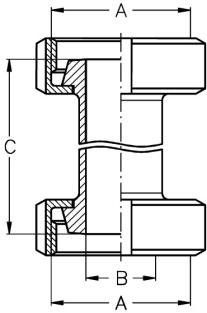

Rohrleitungsbauteile Rohrverschraubung DIN 11851

Art.Nr. EUR Art.Nr. EUR

Zwischenstück GG

DN	A	B				AISI304		AISI316L-1.4404	
10	Rd 28x1/8"	10				430930	Anfrage	431030	Anfrage
15	Rd 34x1/8"	16				430931	Anfrage	431031	Anfrage
20	Rd 44x1/6"	20				430932	Anfrage	431032	Anfrage
25	Rd 52x1/6"	26				430933	Anfrage	431033	Anfrage
32	Rd 58x1/6"	32				430934	Anfrage	431034	Anfrage
40	Rd 65x1/6"	38				430935	Anfrage	431035	Anfrage
50	Rd 78x1/6"	50				430936	Anfrage	431036	Anfrage
65	Rd 95x1/6"	66				430937	Anfrage	431037	Anfrage
80	Rd 110x1/4"	81				430938	Anfrage	431038	Anfrage
100	Rd 130x1/4"	100				430939	Anfrage	431039	Anfrage
125	Rd 160x1/4"	125				430941	Anfrage	431041	Anfrage
150	Rd 190x1/4"	150				430942	Anfrage	431042	Anfrage
200	Rd 240x1/4"	200				430944	Anfrage	431044	Anfrage

C nach Wunsch

Zwischenstück KK

DN	A	B				AISI304		AISI316L-1.4404	
10	Rd 28x1/8"	10				432730	Anfrage	432830	Anfrage
15	Rd 34x1/8"	16				432731	Anfrage	432831	Anfrage
20	Rd 44x1/6"	20				432732	Anfrage	432832	Anfrage
25	Rd 52x1/6"	26				432733	Anfrage	432833	Anfrage
32	Rd 58x1/6"	32				432734	Anfrage	432834	Anfrage
40	Rd 65x1/6"	38				432735	Anfrage	432835	Anfrage
50	Rd 78x1/6"	50				432736	Anfrage	432836	Anfrage
65	Rd 95x1/6"	66				432737	Anfrage	432837	Anfrage
80	Rd 110x1/4"	81				432738	Anfrage	432838	Anfrage
100	Rd 130x1/4"	100				432739	Anfrage	432839	Anfrage
125	Rd 160x1/4"	125				432741	Anfrage	432841	Anfrage
150	Rd 190x1/4"	150				432742	Anfrage	432842	Anfrage

E-Mail: info@linne mann-online.com
Internet: www.linne mann-online.com

Rohrleitungsbauteile Rohrverschraubung DIN 11851

Art.Nr. EUR Art.Nr. EUR

Zwischenstück KK

DN	A	B				AISI304		AISI316L-1.4404	
200	Rd 240x1/4"	200				432744	Anfrage	432844	Anfrage